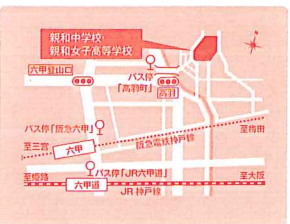

松蔭 中学校・高等学校

〒657-0805 神戸市灘区青谷町3丁目4-47 TEL.(078)861-1105 (代) FAX.(078)861-1887 <http://www.shoin-jhs.ac.jp>

親和 ふみだそう 夢への第一歩を

現代は、リーダーシップを発揮するだけでなく、自ら課題を発見し解決する、そんな輝きを放つ女性が求められています。親和は「誠実 堅忍不拔 忠恕温和」を校訓とし、誰からも信頼される、そして自らを頼りにできる女性の育成に努め、今年で127年目を迎えます。これからも「人間形成」を第一とし、生徒たちが未来に向かって果敢と歩んでいけるよう全力でサポートします。

親和中学校・親和女子高等学校

〒657-0022 神戸市灘区土山町6-1 TEL.(078)854-3800 (代) FAX.(078)854-3804 <http://www.kobe-shinwa.ed.jp>

神戸市東地区女子中高一貫校

海星・甲南女子・松蔭・親和 合同説明会

神戸市東地区の灘区・東灘区は、長い歴史と伝統をもつ私学が六甲山麓に集まる、学びの環境がととのった地。

そのなかで、仲間との出会いと素敵な女性へと成長する場を提供してきた、女子中高一貫校四校が女子教育の魅力と各校の特色を紹介します。