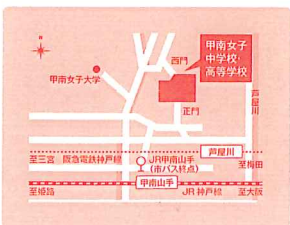

甲南女子 清く、正しく、やさしく、強く

品位、個性、創造性を育み、「まことの人間をつくる」ことが甲南女子の学びの原点です。この建学の精神を基盤に、人生や社会に対して前向きに取り組む自立した女性を育成します。未来を輝かせる、あなたの中にある才能を大きく伸ばすことで、きっと「本当の自分」に出会えるはず。女性としての品格を磨き、私らしい私であるために、甲南女子は一人ひとりの個性を尊重し、自分らしく生きる力を育みます。

甲南女子 中学校・高等学校

〒657-0001 神戸市東灘区森北町5丁目6-1 TEL.(078)411-2531 (代) FAX.(078)411-2535 <http://www.konan-gs.ed.jp>